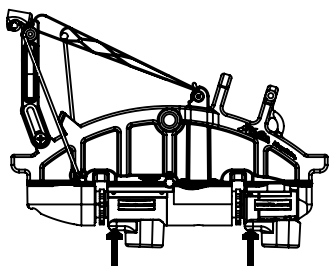

- 81486001 HANDLE & TENDN MD180 FWD
- 81000801 STICKER - FWD, GREEN
- 81491001 HANDLE & TENDON MD180 REV
- 81000901 STICKER - REV, RED

- 81493001 LEVER SHIFTER RIGHT / REVERSE
- 81496001 LEVER SHIFTER LEFT / FORWARD

81503001 BOOM MD 180